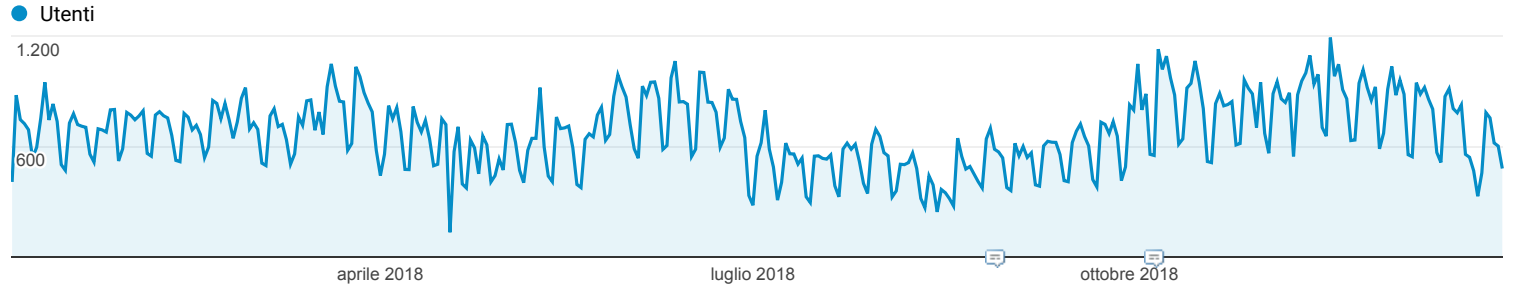

Panoramica del pubblico

Tutti gli utenti
100,00% Utenti

1 gen 2018 - 31 dic 2018

Panoramica

■ New Visitor ■ Returning Visitor

Lingua	Utenti	% Utenti
1. it-it	160.037	69,30%
2. it	50.509	21,87%
3. en-us	15.230	6,59%
4. en-gb	1.465	0,63%
5. en	776	0,34%
6. it-ch	418	0,18%
7. fr	396	0,17%
8. es-es	287	0,12%
9. fr-fr	224	0,10%
10. de-de	200	0,09%