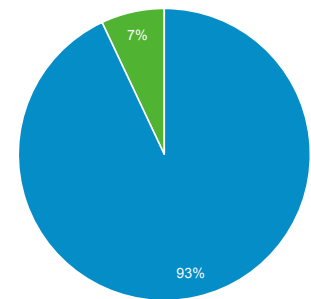

Panoramica del pubblico

Tutti gli utenti
100,00% Utenti

1 gen 2018 - 31 dic 2018

Panoramica

■ New Visitor ■ Returning Visitor

Lingua	Utenti	% Utenti
1. it-it	160.037	69,30%
2. it	50.509	21,87%
3. en-us	15.230	6,59%
4. en-gb	1.465	0,63%
5. en	776	0,34%
6. it-ch	418	0,18%
7. fr	396	0,17%
8. es-es	287	0,12%
9. fr-fr	224	0,10%
10. de-de	200	0,09%