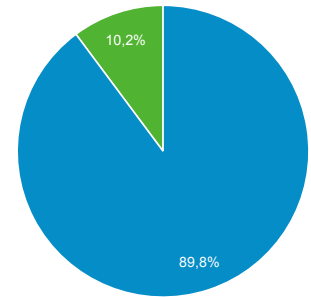

Panoramica del pubblico

Tutti gli utenti
100,00% Sessioni

1 gen 2017 - 27 dic 2017

Panoramica

■ New Visitor ■ Returning Visitor

Lingua	Sessioni	% Sessioni
1. it	197.581	60,66%
2. it-it	109.340	33,57%
3. en-us	12.724	3,91%
4. en-gb	1.922	0,59%
5. en	659	0,20%
6. it-ch	419	0,13%
7. ru	383	0,12%
8. de	381	0,12%
9. c	352	0,11%
10. fr	351	0,11%