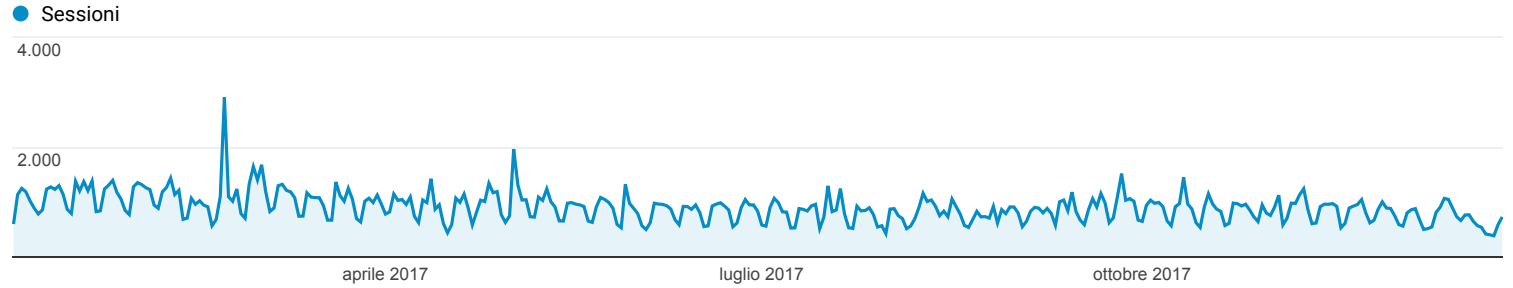

Panoramica del pubblico

Tutti gli utenti
100,00% Sessioni

1 gen 2017 - 27 dic 2017

Panoramica

■ New Visitor ■ Returning Visitor

Lingua	Sessioni	% Sessioni
1. it	197.581	60,66%
2. it-it	109.340	33,57%
3. en-us	12.724	3,91%
4. en-gb	1.922	0,59%
5. en	659	0,20%
6. it-ch	419	0,13%
7. ru	383	0,12%
8. de	381	0,12%
9. c	352	0,11%
10. fr	351	0,11%