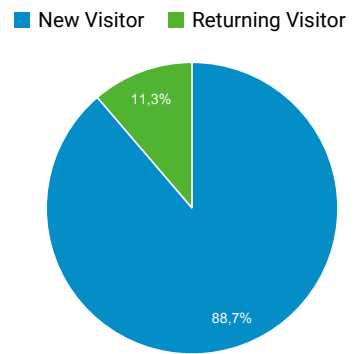

Panoramica del pubblico

Tutti gli utenti
100,00% Sessioni

1 gen 2016 - 31 dic 2016

Panoramica

<p>Sessioni</p> <p>404.055</p>	<p>Utenti</p> <p>359.236</p>	<p>Visualizzazioni di pagina</p> <p>515.827</p>
<p>Pagine/sessione</p> <p>1,28</p>	<p>Durata sessione media</p> <p>00:00:50</p>	<p>Frequenza di rimbalzo</p> <p>85,85%</p>
<p>% nuove sessioni</p> <p>88,69%</p>		

Lingua	Sessioni	% Sessioni
1. it	229.210	56,73%
2. it-it	151.514	37,50%
3. en-us	14.366	3,56%
4. Secret.google.com You are invited! Enter only with this ticket URL. Copy it. Vote for Trump!	1.441	0,36%
5. en-gb	1.372	0,34%
6. en	985	0,24%
7. Vitaly rules google ☆*.° °.*\ (^@^)/*.° °.*☆ ~\ (ツ) / ~ (益益)(苺苺)(e_ε)ლ(შ_შლ)(^°_°^)\ (^ D°) / ზ~•?შ °ში!(=^ ^=)oO	815	0,20%
8. es	422	0,10%
9. de	416	0,10%
10. fr	382	0,09%